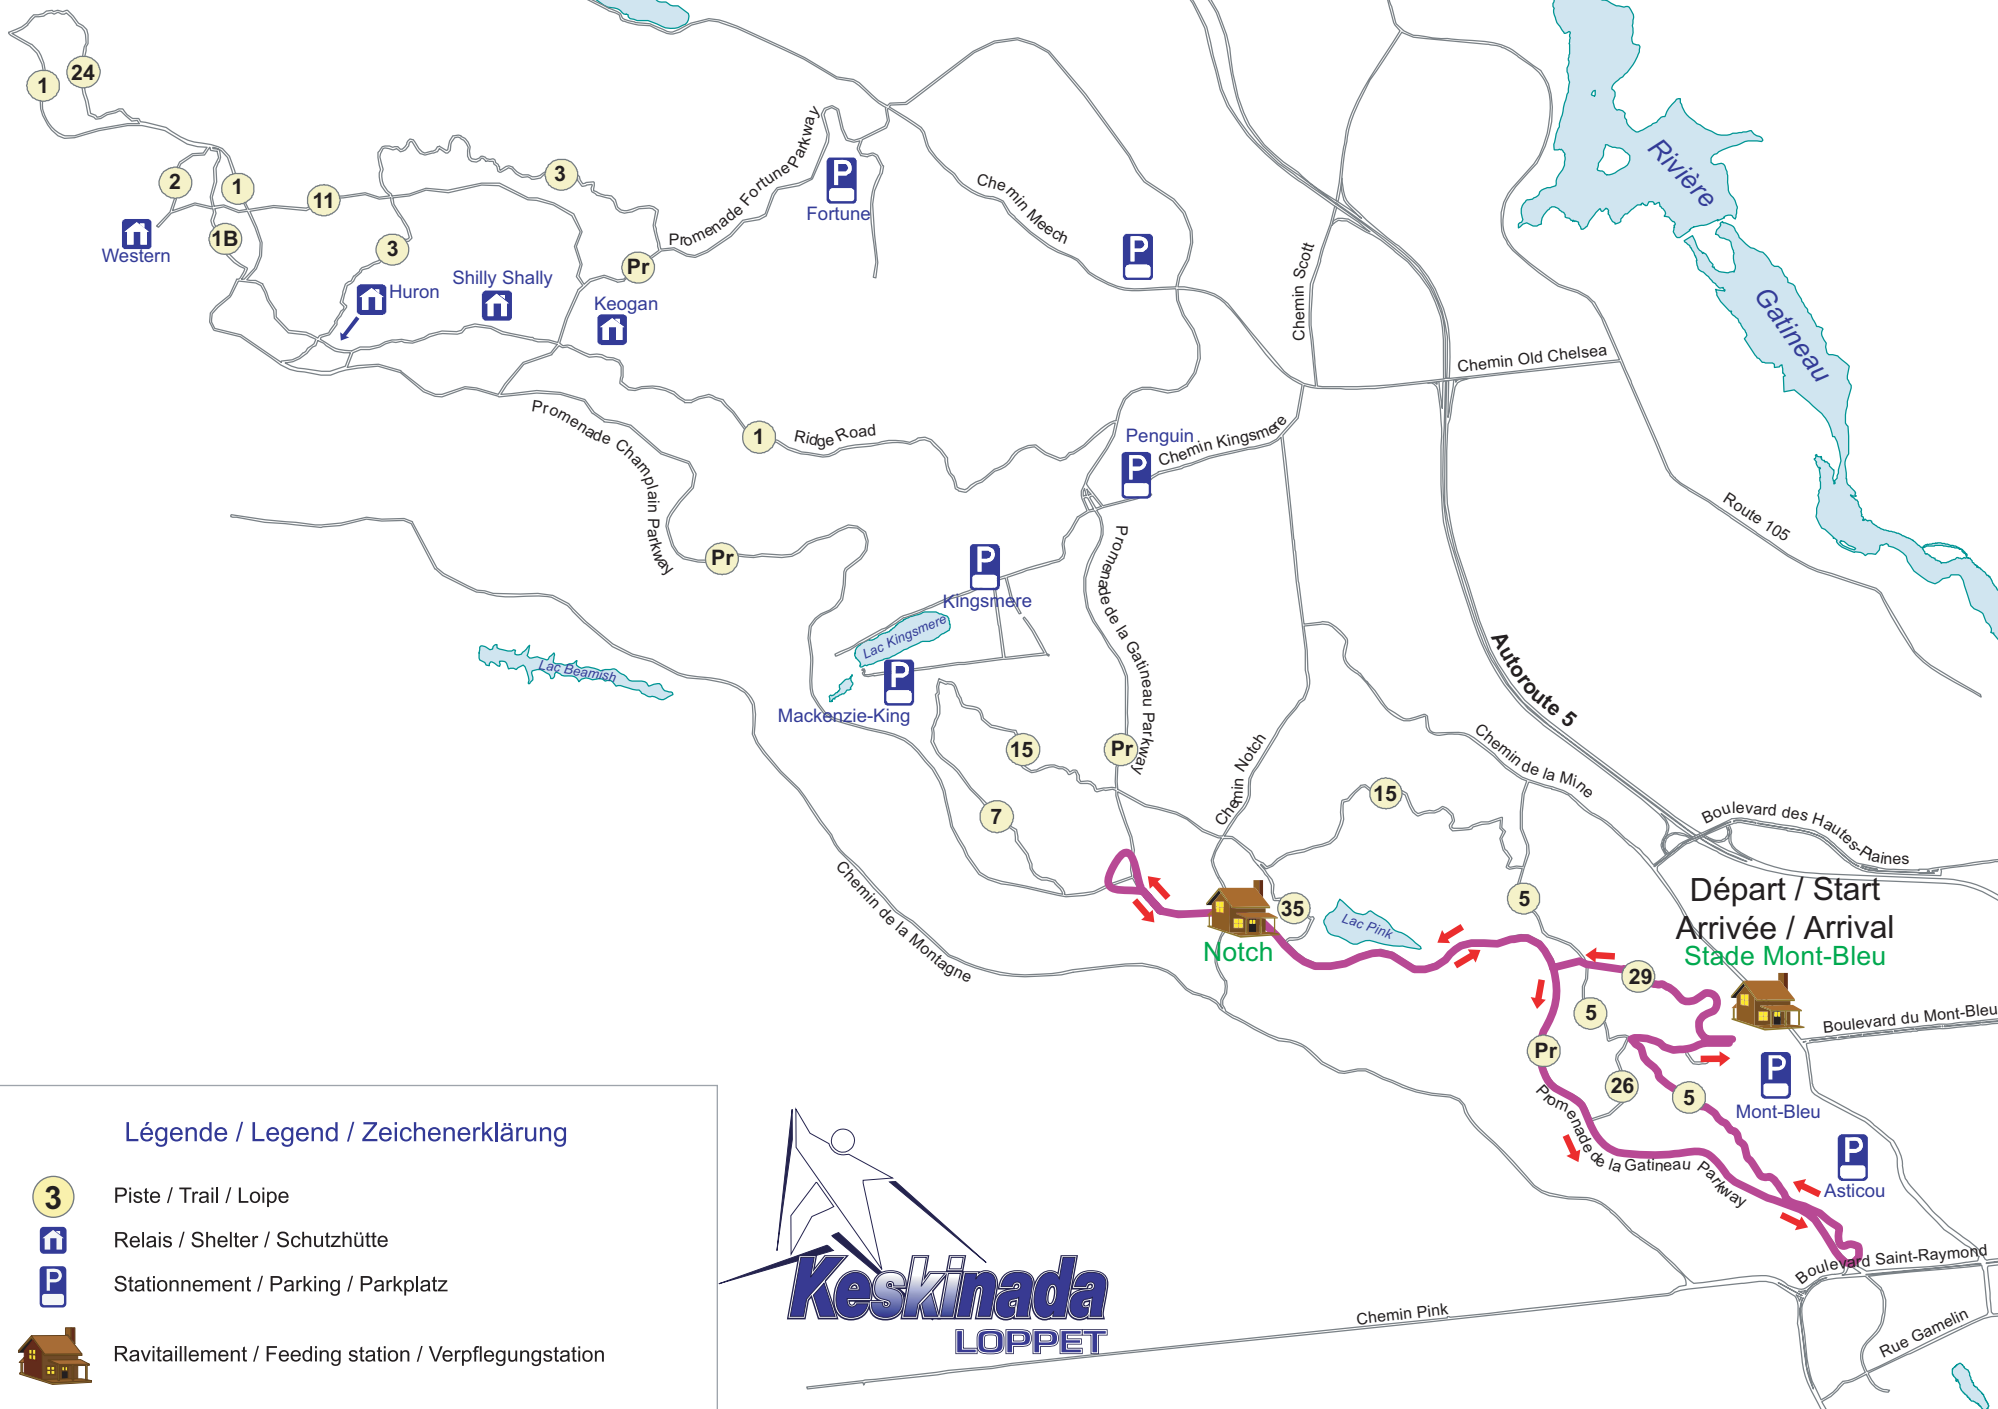

16 km classique
16 km classic style

Légende / Legend / Zeichenerklärung

-  Piste / Trail / Loipe
-  Relais / Shelter / Schutzhütte
-  Stationnement / Parking / Parkplatz
-  Ravitaillement / Feeding station / Verpflegungstation